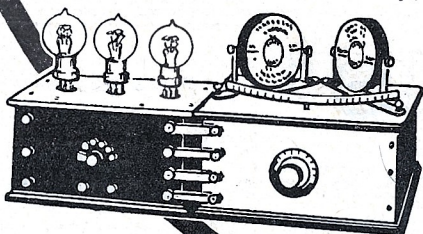

Boîtes d'accord à Coronna