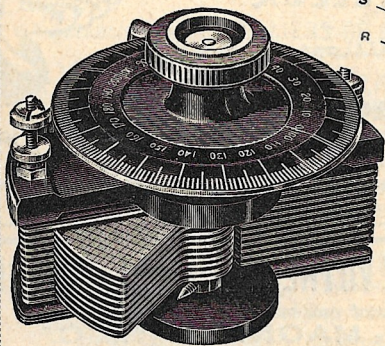

Condensateur VARIO-FIXE

Demandez les derniers modèles, d'une précision et d'un fini irréprochables. Ne craint aucune concurrence. 2/1000 : 45 fr. - 1/1000 : 35 fr.