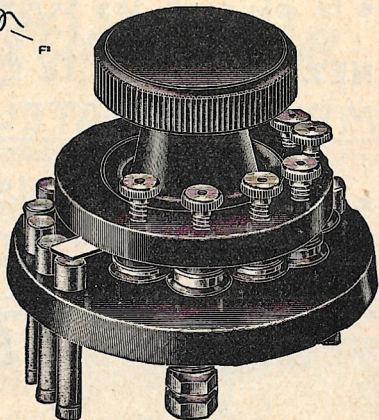

APPAREILS ET ACCESSOIRES DE T. S. F.

Les Meilleurs Accessoires

Les Meilleurs Prix

Rhéostat interrupteur

Le mieux compris sous le volume le plus réduit PRIX 9 francs.
(De 1 à 3 lampes)

Résistance réglable

de 20 à 100.000 ohms
de 1 à 6 mégohms

PRIX : 9 francs.

Détecteur à galène EXCENTRO

Sa réputation mondiale le place le premier des détecteurs connus. Tout bon poste à galène doit en être muni.

Le détecteur avec galène. PRIX : 24 francs

Condensateur VARIO-FIXE

Demandez les derniers modèles, d'une précision et d'un fini irréprochables. Ne craint aucune concurrence. 2/1000 : 45 fr. - 1/1000 : 35 fr.

Contacteur à galets extensibles

Six contacts différents, plus de bout mort aux cadres ou selfs. Fabrication parfaite. PRIX : 18 francs.