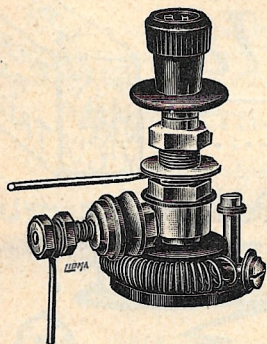

APPAREILS ET ACCESSOIRES DE T. S. F.

Les Meilleurs Accessoires

Les Meilleurs Prix

Rhéostat interrupteur

Le mieux compris sous le volume le plus réduit PRIX 9 francs.
(De 1 à 3 lampes)

Résistance réglable

de 20 à 100.000 ohms
de 1 à 6 mégohms

PRIX : 9 francs.

Détecteur à galène EXCENTRO

Sa réputation mondiale le place le premier des détecteurs connus. Tout bon poste à galène doit en être muni.

Le détecteur avec galène. PRIX : 24 francs

Condensateur VARIO-FIXE

Demandez les derniers modèles, d'une précision et d'un fini irréprochables. Ne craint aucune concurrence. 2/1000 : 45 fr. - 1/1000 : 35 fr.

Contacteur à galets extensibles

Six contacts différents, plus de bout mort aux cadres ou selfs. Fabrication parfaite. PRIX : 18 francs.