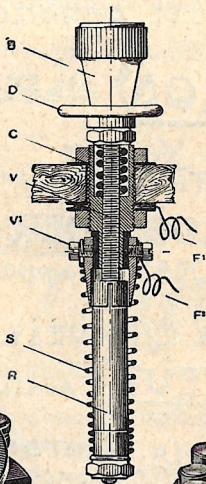

Détecteur à galène EXCENTRO

Sa réputation mondiale le place le premier des détecteurs connus. Tout bon poste à galène doit en être muni.

Le détecteur avec galène. PRIX : 24 francs