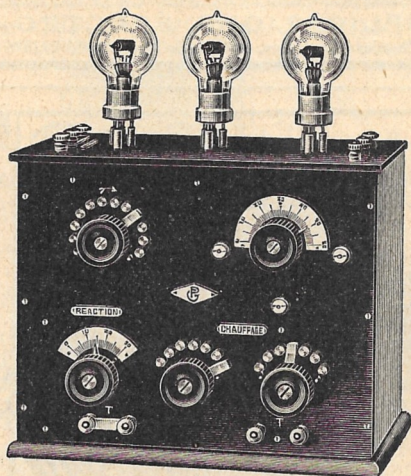

"L'OPÉRA CHEZ SOI"

avec nos nouveaux postes pour toutes distances et toutes longueurs d'onde

○○○○○○○○

POSTES
A LAMPES
ET A GALÈNE

○

Amplificateurs

○

RELAIS

○○○○○○○○

○○○○○○○○

Pièces détachées

○

ACCESSOIRES

○

Renseignements
et devis gratuits

○○○○○○○○

DERNIÈRES NOUVEAUTÉS

"VARIO-BLOC" - Étudié spécialement pour la réception des émissions des P. T. T.

"CHANTECLER" - Détecteur simple, précis, indé- réglable.

"SESSA" - Blocs piles 40 volts, à éléments inter- changeables.

"POSTE UNIVERSEL" à multiples combinaisons.

"TRIODE JUNOT" - Nouvelle lampe à 2 filaments.

"HAUT PARLEUR COQ" - Puissant et clair.

Envoi de chacun de nos Catalogues (T. S. F., Appareils scientifiques, Electricité médicale) contre 0 fr. 40 en timbres-poste.

MAISON

FONDÉE

EN 1900

G. PÉRICAUD

CONSTRUCTEUR

85 - boulevard Voltaire - PARIS-XIe

USINES :

PARIS

LYON