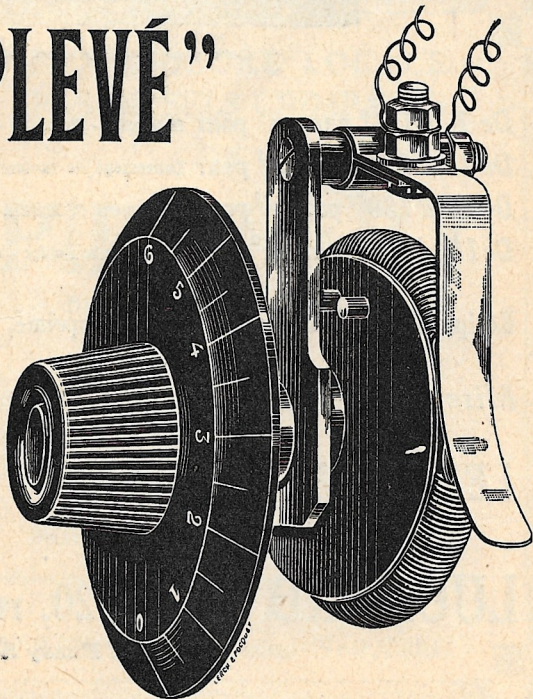

Le "TRIPLEVÉ" Rhéostat

BREVETÉ

Le plus perfectionné.

Le plus précis.

Se monte partout, en
moins d'une minute.

Sans une vis, sans un
écrou.

AMATEURS, CONSTRUCTEURS de T.S.F.,
demandez notre Notice spéciale, instructive
et intéressante envoyée franco contre 0 fr. 25.