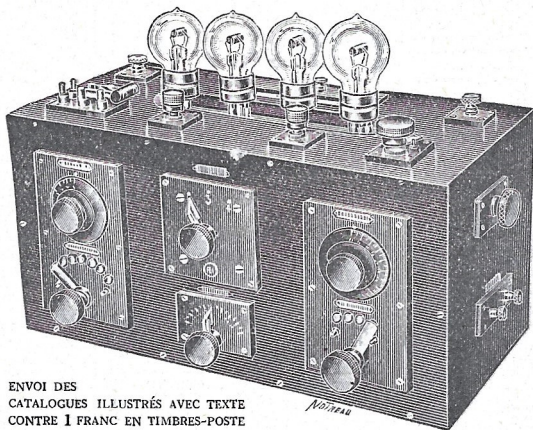

ÉMISSION-T. S. F. - RÉCEPTION

Constructeurs spécialisés de :

Appareils ÉMETTEURS et RÉ-
CEPTEURS de toutes puissances.
POSTES SPÉCIAUX sur demande.
HAUT-PARLEURS TÉLÉDY-
NAMIQVES à grande puissance.
CONDENSATEURS VARIA-
BLES de haute précision.
TRANSFORMATEURS B. F. de
qualité ex ra-supérieure.
COMMUTATEURS SPÉCIAUX
brevetés S. G. D. G.
CADRES DÉMONTABLES en
tissu hertzien, brevés S. G. D. G.
PIÈCES DÉTACHÉES de pre-
mière qualité, permettant la cons-
truction complète de tous les postes.

APPAREIL à 4 lampes à RÉSONANCE

permettant la réception de tous les concerts
européens, y compris les anglais.

Longueur d'ondes : 150 à 4.000 mètres

PRIX : 780 FRANCS

Le meilleur appareil sur le marché mondial

LA RADIO-INDUSTRIE

25, RUE DES USINES, PARIS-15^e

TÉL. : SÉCUR 66-32

R. C. SEINE, 202.549

Construction garantie

ENVOI DES
CATALOGUES ILLUSTRÉS AVEC TEXTE
CONTRE 1 FRANC EN TIMBRES-POSTE