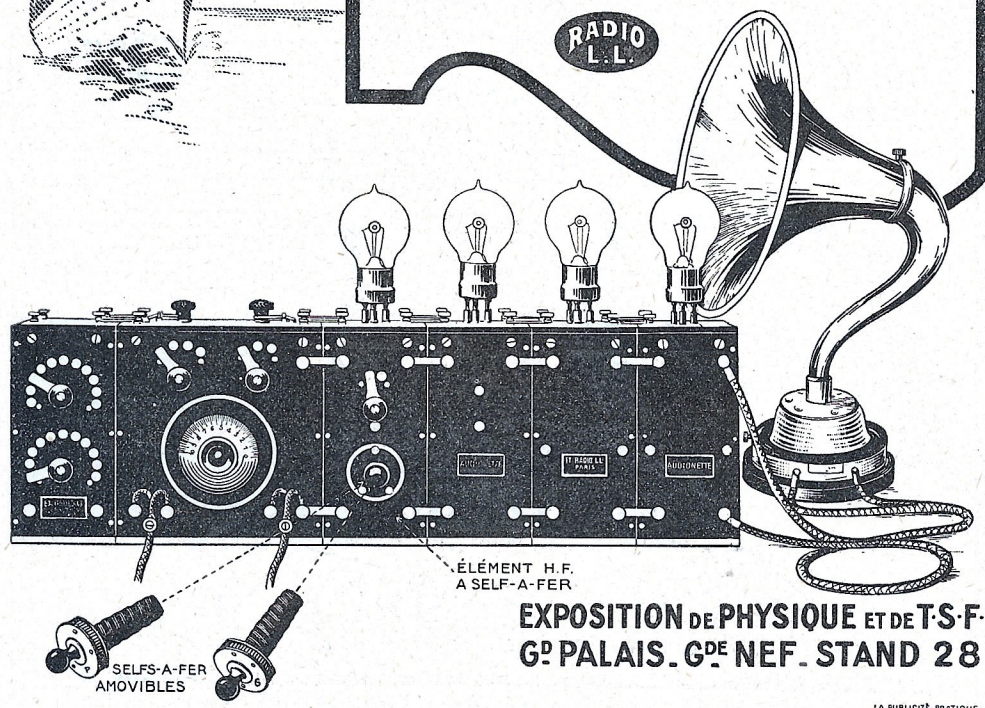

À **2000** km

en haut-parleur, sur antenne

nos postes **AUDIONETTE** reçoivent toutes émissions de 150 à 3.500 m. de longueur d'onde.

## SELS-A-FER

Nos **SELS-A-FER** réglables (brevet Lévy) donnent une amplification maximum et assurent à nos appareils une supériorité incontestée.

**Références :** Inventeurs du super-hétérodyne et de l'anti-parasite (système Lévy). Fournisseurs pour postes émetteurs et récepteurs du Service Technique de l'Aéronautique, de l'Administration des P. T. T. et des grandes Compagnies Maritimes.