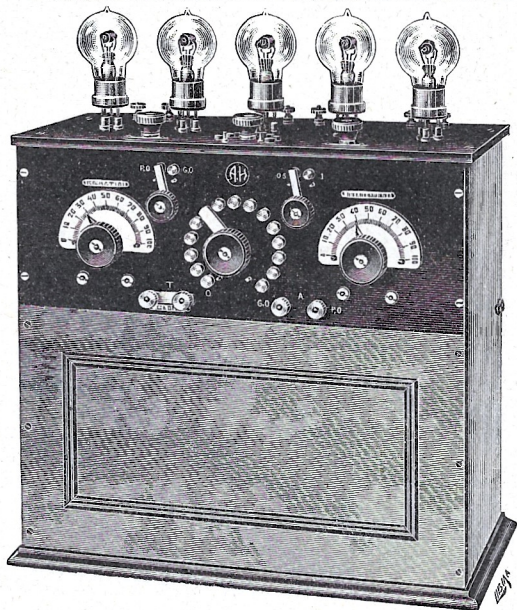

DEUX NOUVEAUTÉS ?

“Castel”

Postes à 4 ou à 5 lampes recevant en
HAUT-PARLEUR les Radio-Concerts
anglais dans toute la France

Longueur d'onde: 350-5.000 mètres

ACCUS et **PILES**
contenus à l'intérieur du coffret

Montages spéciaux pour
LAMPES à 2 GRILLES
ou à **FAIBLE CONSOMMATION**

Boîte de Couplage A.H.

permettant de transformer immédia-
tement les Postes à 4 lampes de toutes
marques, pour recevoir, à partir de
200 m., **P. T. T.** et **Postes anglais**
en **HAUT-PARLEUR**